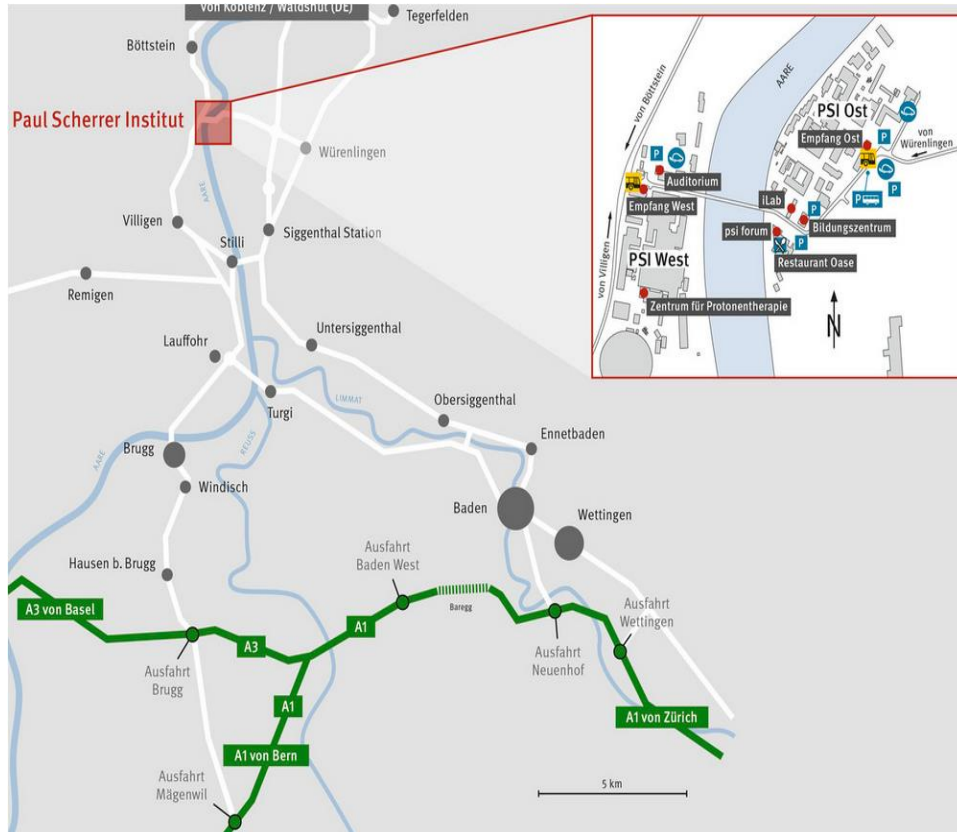

Lageplan PSI

Einladung

SGO Sektion Deutschschweiz

Exkursion
Paul Scherrer Institut PSI

Mittwoch, 18. Mai 2022

PAUL SCHERRER INSTITUT

Sehr geehrte Mitglieder

Nach dieser langen Zeit mit Corona und den damit verbundenen Einschränkungen, freuen wir uns, dass wir dieses Jahr das Paul Scherrer Institut in Villigen besuchen dürfen.

Das Paul Scherrer Institut PSI ist das grösste Forschungsinstitut für Natur- und Ingenieurwissenschaften in der Schweiz. Die Forschungsarbeiten konzentrieren sich auf drei Themenschwerpunkte: Materie und Material, Energie und Umwelt sowie Menschen und Gesundheit.

Datum: Mittwoch, 18. Mai 2022

Beginn: Besammlung im Besucherzentrum PSI Ost um **13:15 Uhr**
Beginn der Führung: 13:30 Uhr

Ort: Paul Scherrer Institut
5232 Villigen

Im Navigationssystem folgendes eingeben:
Anreise ans PSI West: Ort „Villigen“, Strasse „PSI“
Anreise ans PSI Ost: Ort „Würenlingen“, Strasse „PSI“

Programm

- Das PSI im Überblick, Einführung zu den Grossforschungsanlagen
- 3D-Film und Exponate entdecken
- Pause: Getränke und Guetzli offeriert vom PSI
- Rundgang durch die Grossforschungsanlagen

Weitere Veranstaltungen der SGO-SST: